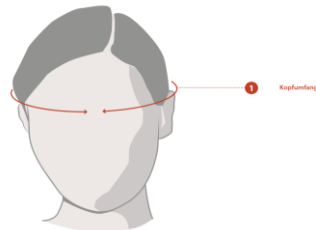

Größe	S		M		L	
	Zoll	cm	Zoll	cm	Zoll	cm
Kopfumfang	20.45-21.25	52-54	21.65-22.45	55-57	22.8-23.6	58-60

Faction Skate-Style

Größe	S		M		L	
	Zoll	cm	Zoll	cm	Zoll	cm
Kopfumfang	20-22	51-56	21.25-23.25	54-59	22.75-24.75	58-63

XLV (Extra große Helme)

Größe	XL	
	Zoll	cm
Kopfumfang	22.8-25.6	58-65

Universal (Ergodial Helme)

Größe	Erwachsene		Frauen / Jugend	
	Zoll	cm	Zoll	cm
Kopfumfang	21.25-24	54-61	21.25-24	54-61

Onestep Kids (Dart and Splash)

Größe	Universal Kleinkinder		Universal Kinder	
	Zoll	cm	Zoll	cm
Kopfumfang	18-19.75	46-50	19.75-21.5	50-54

Onestep Kids (Tater)

Größe	Extra Small		Small	
	Zoll	cm	Zoll	cm
Kopfumfang	18-19.75	46-50	19.75-21.5	50-54

1 Kopfumfang: Messen Sie den Kopfumfang über den Augenbrauen und den Ohren.