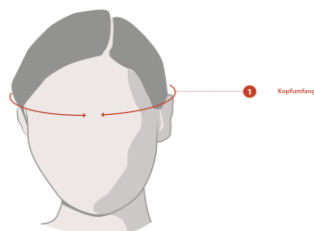

BELL – GRÖSSENTABELLE

Unisex Helme - Powersports

Größe	XXS		XS		SM		MD		LG		XL		XXL	
	Zoll	cm	Zoll	cm	Zoll	cm	Zoll	cm	Zoll	cm	Zoll	cm	Zoll	cm
Kopfumfang	20-20 3/4	52-53	21 1/4-21 5/8	54-55	21 5/8-22	55-56	22.5-22 3/4	57-58	22 3/4-23 1/4	58-59	23 5/8-24	60-61	24.5-24 3/4	62-63

Drifter DLX und Pit Boss	SM		MD		LG		XL	
	Zoll	cm	Zoll	cm	Zoll	cm	Zoll	cm
Kopfumfang	20 3/4-21 5/8	53-56	22-22 3/4	56-58	22 3/4-23 5/8	58-60	24-24 3/4	61-63

Unisex Helme - Cycling

Größe	S		M		L	
	Zoll	cm	Zoll	cm	Zoll	cm
Kopfumfang	20-21.75	51-55	21.75-23.25	55-59	23.25-24.75	59-63

Unisex Onestep

Größe	Erwachsene (Muni)		Frauen (Arella)	
	Zoll	cm	Zoll	cm
Kopfumfang	21.25-24	54-61	19.6-22.45	50-57

1 Kopfumfang: Messen Sie den Kopfumfang über den Augenbrauen und den Ohren.

Sanction Full-Face Helme

Größe	S		M		L	
	Zoll	cm	Zoll	cm	Zoll	cm
Kopfumfang	20.45-21.25	52-54	21.65-22.45	55-57	22.8-23.6	58-60

Faction Skate-Style

Größe	S		M		L	
	Zoll	cm	Zoll	cm	Zoll	cm
Kopfumfang	20-22	51-56	21.25-23.25	54-59	22.75-24.75	58-63