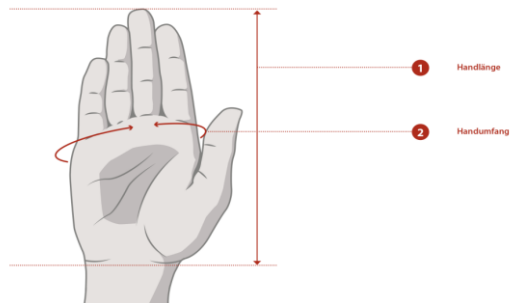

**Herren Handschuhe**

Größe	S	M	L	XL	XXL
Handschuhgröße	7-7.5	8-8.5	9-9.5	10-10.5	11
Handumfang (cm)	18.5-19.5	21-22.5	23.5-24.5	26-27.5	29

**Damen Handschuhe**

Größe	XS	S	M	L	XL
Handschuhgröße	6	6.5	7-7.5	8	8.5
Handumfang (cm)	16.5	17.5	19-20.5	22	23.5

**1 Handlänge:** Die Handlänge messen Sie von der Spitze des Mittelfingers bis zum Handansatz/Handgelenk.

**2 Handumfang:** Den Handumfang messen Sie an der flachen Hand oberhalb des Daumenansatzes. Den Daumen nicht mitmessen.