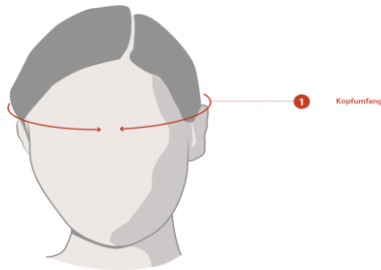

Unisex Skihelme

Größe	XXXS	XXS	XS	S	M	L	XL	XXL
	cm	cm	cm	cm	cm	cm	cm	cm
Kopfumfang	49-50	51-52	53-54	55-56	57-58	59-60	61-62	61-62

Unisex Radhelme

Größe	5XS	4XS	3XS	2XS	XS	S	M	L	XL	2XL
	cm	cm	cm	cm	cm	cm	cm	cm	cm	cm
Kopfumfang	45-46	47-48	49-50	51-52	53-54	55-56	57-58	59-60	61-62	63-64

1 Kopfumfang: Messen Sie den Kopfumfang über den Augenbrauen und den Ohren.

Unisex Reithelme

Inmould Reithelme

Kleine Schale	XXXS-XXS	XXS-S	S-M
	cm	cm	cm
Kopfumfang	49-52	52-55	55-57

Große Schale	M-L	L-XL
	cm	cm
Kopfumfang	57-59	59-61

Hardshell Reithelme

Kleine Schale	XXS-S	S-M
	cm	cm
Kopfumfang	52-55	55-58

Große Schale	M-L	L-XL
	cm	cm
Kopfumfang	57-59	59-61

1 Kopfumfang: Messen Sie den Kopfumfang über den Augenbrauen und den Ohren.