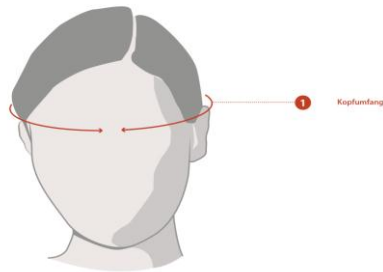

1 Kopfumfang: Messen Sie den Kopfumfang über den Augenbrauen und den Ohren.

Unisex Reithelme

Inmould Reithelme

Kleine Schale	XXXS-XXS	XXS-S	S-M
	cm	cm	cm
Kopfumfang	49-52	52-55	55-57

Große Schale	M-L	L-XL
	cm	cm
Kopfumfang	57-59	59-61

Hardshell Reithelme

Kleine Schale	XXS-S	S-M
	cm	cm
Kopfumfang	52-55	55-58

Große Schale	M-L	L-XL
	cm	cm
Kopfumfang	57-59	59-61

1 Kopfumfang: Messen Sie den Kopfumfang über den Augenbrauen und den Ohren.